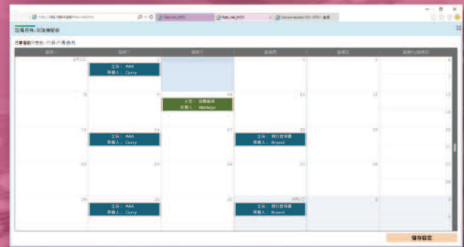

預防保養設定

分為兩類：設備、群組。

設定完「群組」後，可再依個別需求修改群組內設備的保養設定。